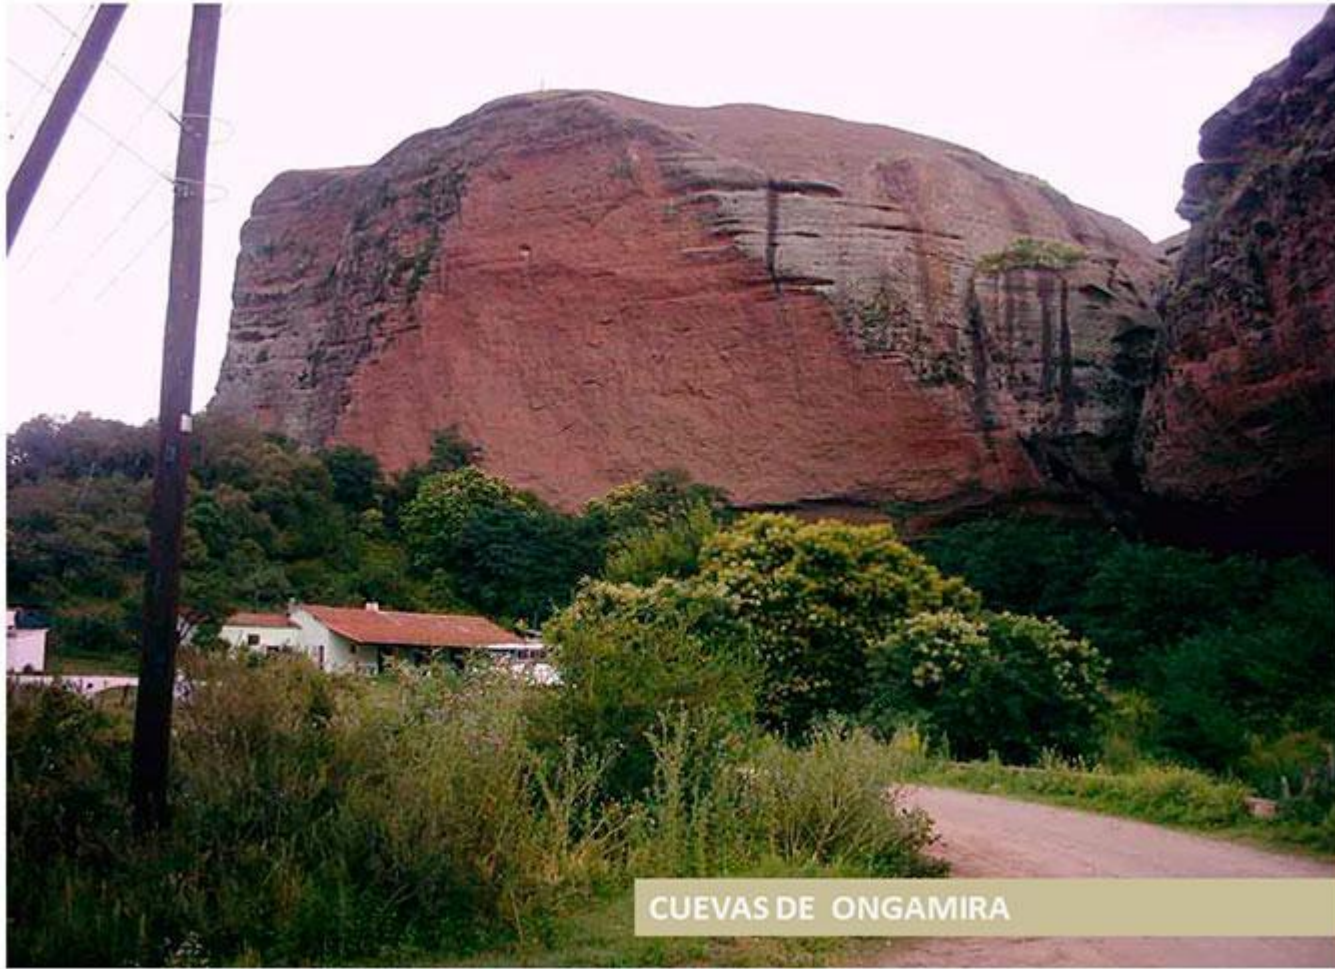

Imágenes

Córdoba, Conocerte para valorarte

LA CUMBRECITA

ESCUDO DE LA PROVINCIA DE CÓRDOBA

NIÑOS URBANOS

LAGUNA MAR CHIQUITA

QUEBRADA DEL CONDORITO

MUSEO ROCCEN

MOLINO DE TORRES

HOMBRE URBANO

PARQUE DE LAS TEJAS

LA CATEDRAL

MUJER URBANA

CASTILLO MONSERRAT

LABERTINTO DE LOS COCOS

TUNELES DE TANINGA

MUSEO PALACIO FERREYRA / INTERIOR

GAUCHO URBANO

EL PANAL

EMBALSE DE CALAMUCHITA

ESCUDO DE LA CIUDAD DE CÓRDOBA

ESTANCIA SANTA CATALINA

CINE CLUB MUNICIPAL

COLEGIO MONSERRAT

CUCÚ – CARLOS PAZ

CUEVAS DE ONGAMIRA

DIQUE LOS ALAZANES

CERRO COLORADO

LA CAÑADA

EL ARCO DE CÓRDOBA

BASÍLICA SANTO DOMINGO

CERRO COLCHIQÚ